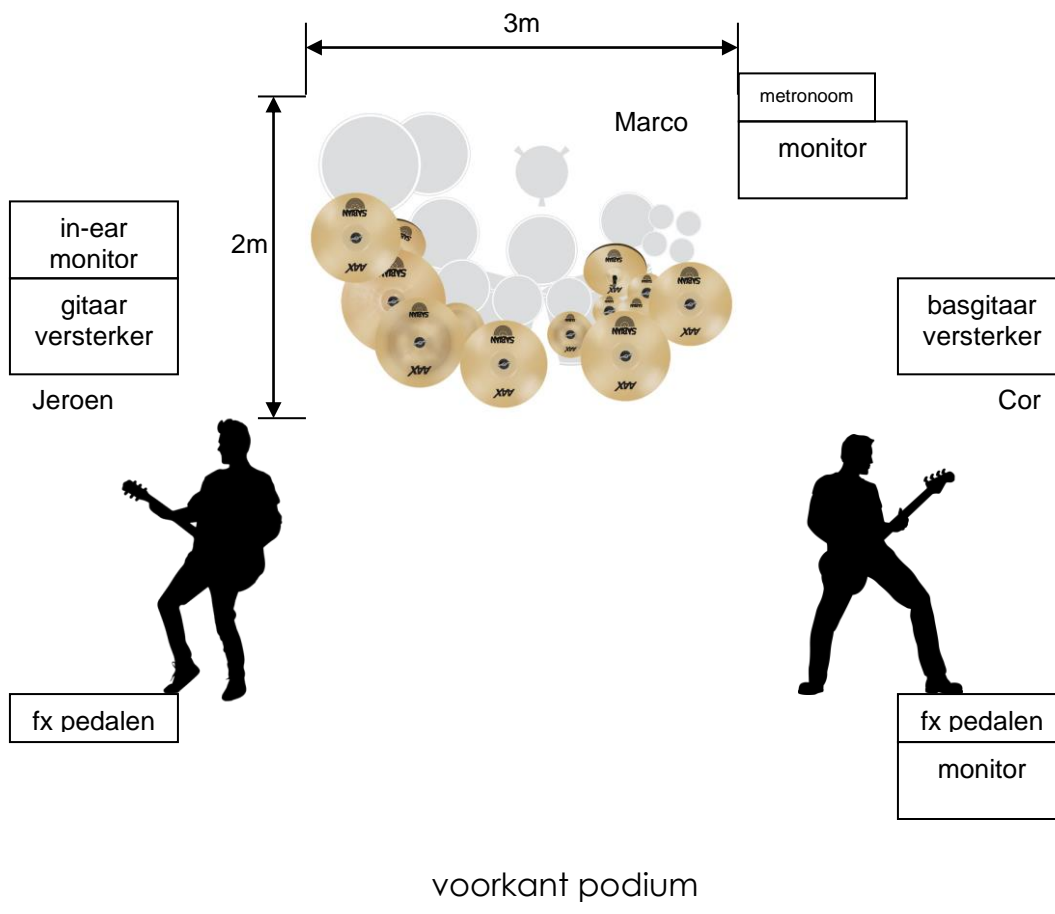

Highway Orange

Podium plan

Voldoende stekkerdozen zijn nodig voor:

- basgitaarversterker + effectpedalen (2x)
- gitaarversterker + effectpedalen (2x)
- metronoom

Priklijst

- Cor
 - XLR zangmicrofoon
 - XLR instrumentmicrofoon voor de basgitaarversterker
 - XLR D.I. voor de basgitaarversterker (optioneel voor F.O.H.)

- Jeroen
 - XLR zangmicrofoon
 - XLR instrumentmicrofoon voor de gitaarversterker
 - XLR D.I. voor de gitaarversterker (optioneel voor F.O.H.)
 - **Belangrijk:**
 - XLR's voor zangmicrofoon en gitaarversterker gaan via eigen in-ear monitor en worden vooraf gesplitst voor F.O.H.

- Marco
 - XLR zangmicrofoon
 - XLR voldoende microfoons om drumkit uit te versterken:

indien backline aanwezig, dan conform de setup

indien geen backline aanwezig, dan bestaat de drumkit uit (zie ook plaatje in *Podium plan*):

- 8", 10", 12", 14", 16" toms
 - allen rack mounted
- 2x 22" bassdrum
- 14" (hout) of 14" (brons) snaredrum
- 12" (staal) side snaredrum
- 20" gong drum
 - dyn. mic ingebouwd (Shure PG52)
- 4x 6" octoban
 - dyn. mic's ingebouwd (Samson QTom)